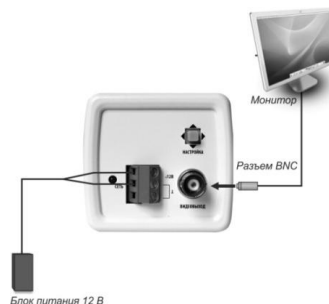

1 Основные технические характеристики

Модель	BC9601CIMA
Тип матрицы	1/2.5" SOiK03 CMOS
Разрешающая способность	AHD5mp/ AHD4mp/ AHD-H/CVI/TVI: 2592(H)x1944(V)(5mp) 2592(H)x1440(V)(4mp) 1920(H)x1080(V) (1080р); CVBS:1500 твл.
Процессор	Fulhan FH8538M
Развертка	AHD: 25к/с, прогрессивная CVBS 25к/с, чересстрочная
Отношение сигнал / шум	50 дБ
Минимальная освещенность, F2.0 Лк	0,05 цвет / 0,01 чб
Автоматический электронный затвор	Автоматический электронный 1/50с ~ 1 / 50, 000, с режимом накопления до 30х
Чувствительность к ИК-спектру	да
Управление режимом День/Ночь	электрохимический переключаемый дихроичный светофильтр
Выходной сигнал	1В, 75Ом
Регулировка усиления	автоматическая
Напряжение питания	12В +/-10%
Объектив	без объектива, крепление CS
Ток потребления макс.	120mA
Тип корпуса	металл
Уровень защиты	IP31
Рабочая температура	-10 ~ +50°C
Допустимая влажность	до 80%
Функции улучшения изображения	AGC, AWB, 3DNR, WDR

2 Комплект поставки

1. Камера телевизионная BC9601CIMA	1шт.
2. Паспорт	1шт.
3. BNC разъём	1шт.
4. Салфетка для протирки	1шт.
5. Удлинитель CS	1шт.

Внимание! Комплектация и некоторые параметры устройства могут быть изменены производителем без дополнительного уведомления.

3 Назначение выходов видеокмеры

Блок питания 12 В

Разъем BNC- выход полного (композитного) видеосигнала.

Внимание! Камера переключает режимы AHD нажатием джойстика вверх, и CVBS нажатием джойстика вправо без вызова меню. Так же возможно переключение режимов через OSD MENU в разделе «VIDEO OUTPUT»

4 Установка камеры

Крепление рекомендуется осуществлять на кронштейн XVI K-150 для установки в помещении, или в термокожух XVI K-E01.

Видеокамера с помощью кабеля соединяется с приемником видеоизображения. В качестве приемника изображения могут использоваться: монитор, регистратор, коммутирующее устройство или другой приемник видеоизображения.

Все работы по монтажу и подключению выполняются при отключенном питании!

Внимание! Камера переключает режимы AHD-H/CVBS циклически нажатием джойстика вправо, без вызова меню.

5 Правила эксплуатации видеокмеры

Видеокамера рассчитана на непрерывную работу в течение длительного периода времени и не требует обслуживания в процессе эксплуатации. **Не рекомендуется при эксплуатации выключать камеру при температуре ниже 0°C.**

2 Комплект поставки

1. Камера телевизионная BC9601CIMA	1шт.
2. Паспорт	1шт.
3. BNC разъём	1шт.
4. Салфетка для протирки	1шт.
5. Удлинитель CS	1шт.

Внимание! Комплектация и некоторые параметры устройства могут быть изменены производителем без дополнительного уведомления.