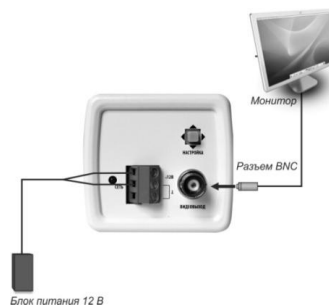

3 Назначение выходов видеокмеры

Блок питания 12 В

Разъем BNC- выход полного (композитного) видеосигнала

Внимание! Камера переключает режимы AHD нажатием джойстика вверх, и CVBS нажатием джойстика вправо без вызова меню. Так же возможно переключение режимов через OSD MENU в разделе «VIDEO OUTPUT»

4 Установка камеры

Крепление рекомендуется осуществлять на кронштейн XVI K-150 для установки в помещении, или в термокожух XVI K-E01.

Видеокамера с помощью кабеля соединяется с приемником видеоизображения. В качестве приемника изображения могут использоваться: монитор, регистратор, коммутирующее устройство или другой приемник видеоизображения.

Все работы по монтажу и подключению выполняются при отключенном питании!

Внимание! Камера переключает режимы AHD-H/CVBS циклически нажатием джойстика вправо, без вызова меню.

5 Правила эксплуатации видеокмеры

Видеокамера рассчитана на непрерывную работу в течение длительного периода времени и не требует обслуживания в процессе эксплуатации. **Не рекомендуется при эксплуатации выключать камеру при температуре ниже 0°C.**